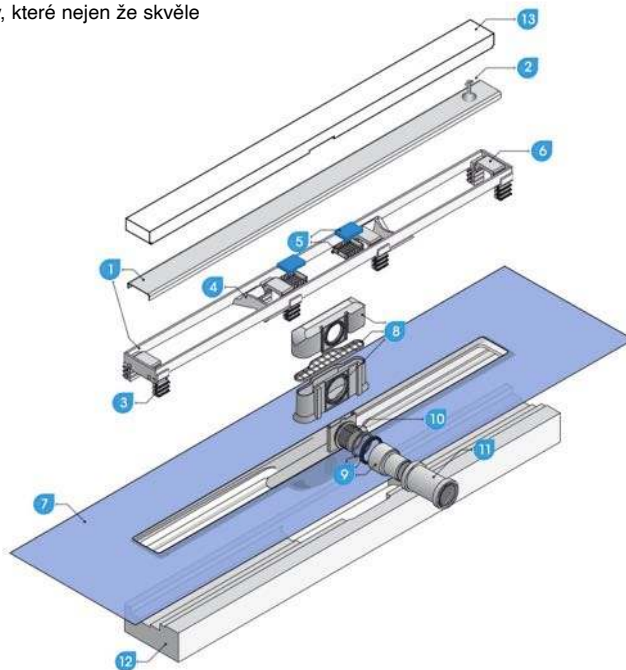

1	Rošt + rámeček roštu	7	Hydroizolační membrána
2	Přísavka pro vyjmutí roštu	8	Sifon + sítko + těsnící kroužek
3	Distanční podložky	9	Vnější šroubovací část
4	Vodní brzdy	10	Vnitřní šroubovací část
5	Tableta I-Cube + držák	11	Nátrubek
6	Opora roštu	12	Polystyrénový blok I-Buddy
		13	Montážní PST rámeček

I-DRAIN® odtokové žlaby – nerezové		CZK (bez DPH)
I-DRAIN® LINEAR 54 – nerez		CZK (bez DPH)
ID4M06001X1	I-DRAIN® Linear 54 – 60 cm – 1 sifon	5461 Kč
ID4M07001X1	I-DRAIN® Linear 54 – 70 cm – 1 sifon	5726 Kč
ID4M08001X1	I-DRAIN® Linear 54 – 80 cm – 1 sifon	6011 Kč
ID4M09001X1	I-DRAIN® Linear 54 – 90 cm – 1 sifon	6314 Kč
ID4M10001X1	I-DRAIN® Linear 54 – 100 cm – 1 sifon	6637 Kč
ID4M11001X1	I-DRAIN® Linear 54 – 110 cm – 1 sifon	6959 Kč
ID4M12001X1	I-DRAIN® Linear 54 – 120 cm – 1 sifon	7243 Kč
ID4M09002X1	I-DRAIN® Linear 54 – 90 cm – 2 sifony	8533 Kč
ID4M10002X1	I-DRAIN® Linear 54 – 100 cm – 2 sifony	8950 Kč
ID4M11002X1	I-DRAIN® Linear 54 – 110 cm – 2 sifony	9405 Kč
ID4M12002X1	I-DRAIN® Linear 54 – 120 cm – 2 sifony	9784 Kč
I-DRAIN® LINEAR+ 54 – nerez		CZK (bez DPH)
ID4E06001X20	I-DRAIN® Linear+ 54 – 60 cm – 1 sifon	6238 Kč
ID4E07001X20	I-DRAIN® Linear+ 54 – 70 cm – 1 sifon	6561 Kč
ID4E08001X20	I-DRAIN® Linear+ 54 – 80 cm – 1 sifon	6883 Kč
ID4E09001X20	I-DRAIN® Linear+ 54 – 90 cm – 1 sifon	7224 Kč
ID4E10001X20	I-DRAIN® Linear+ 54 – 100 cm – 1 sifon	7585 Kč
ID4E11001X20	I-DRAIN® Linear+ 54 – 110 cm – 1 sifon	7964 Kč
ID4E12001X20	I-DRAIN® Linear+ 54 – 120 cm – 1 sifon	8286 Kč
ID4E09002X20	I-DRAIN® Linear+ 54 – 90 cm – 2 sifony	9765 Kč
ID4E10002X20	I-DRAIN® Linear+ 54 – 100 cm – 2 sifony	10239 Kč
ID4E11002X20	I-DRAIN® Linear+ 54 – 110 cm – 2 sifony	10751 Kč
ID4E12002X20	I-DRAIN® Linear+ 54 – 120 cm – 2 sifony	11187 Kč