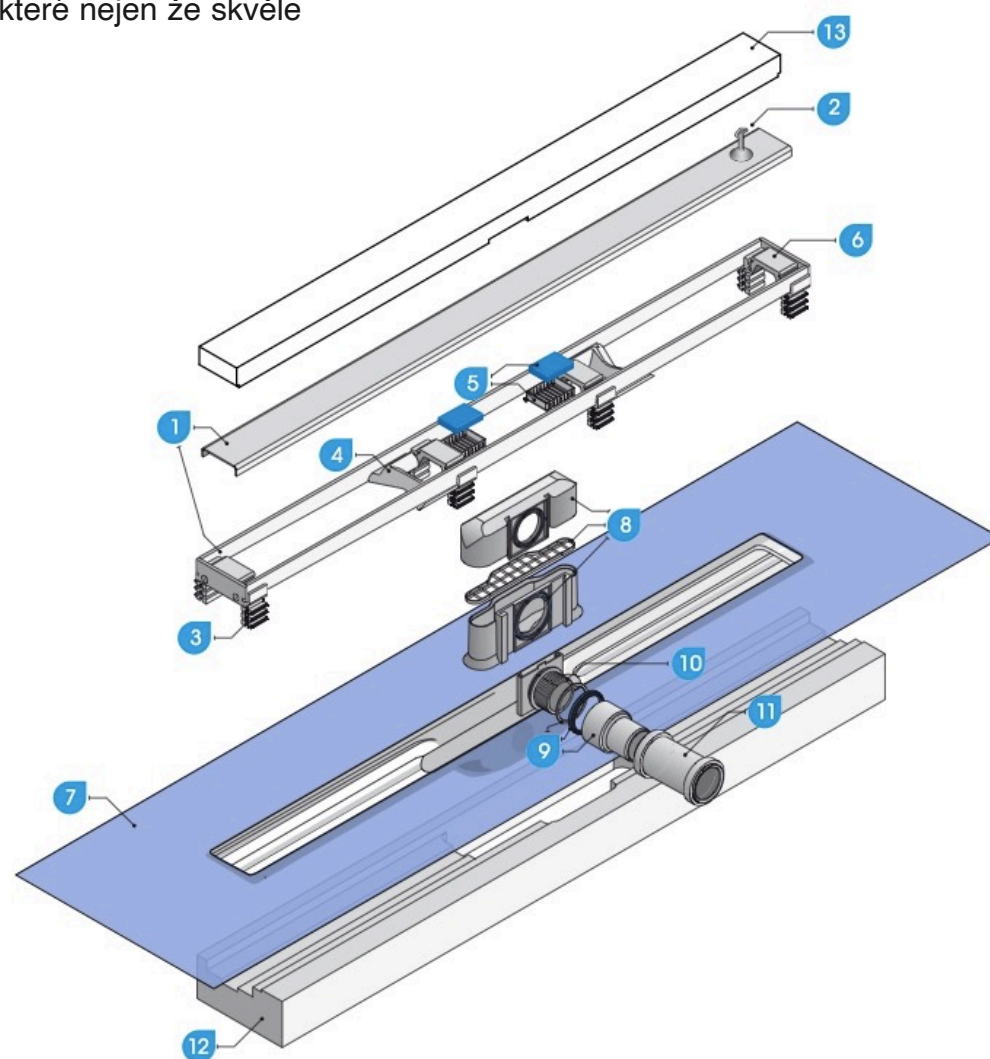

1	Rošt + rámeček roštu	7	Hydroizolační membrána
2	Přísavka pro vyjmutí roštu	8	Sifon + sítko* + těsnící kroužek
3	Distanční podložky	9	Vnější šroubovací část
4	Vodní brzdy	10	Vnitřní šroubovací část
5	Tableta I-Cube + držák	11	Nátrubek
6	Opora roštu	12	Polystyrénový blok I-Buddy
		13	Montážní PST rámeček

*Sítko sifonu je nutné v případě zájmu doobjednat

I-DRAIN® odtokové žlaby – nerezové		CZK (bez DPH)
I-DRAIN® LINEAR 54 – nerez		CZK (bez DPH)
ID4M06001X1	I-DRAIN® Linear 54 - 60 cm - 1 sifon - bez roštu	6812 Kč
ID4M07001X1	I-DRAIN® Linear 54 - 70 cm - 1 sifon - bez roštu	7149 Kč
ID4M08001X1	I-DRAIN® Linear 54 - 80 cm - 1 sifon - bez roštu	7529 Kč
ID4M09001X1	I-DRAIN® Linear 54 - 90 cm - 1 sifon - bez roštu	7909 Kč
ID4M09002X1	I-DRAIN® Linear 54 - 90 cm - 2 sifony - bez roštu	10671 Kč
ID4M10001X1	I-DRAIN® Linear 54 - 100 cm - 1 sifon - bez roštu	8309 Kč
ID4M10002X1	I-DRAIN® Linear 54 - 100 cm - 2 sifony - bez roštu	11199 Kč
ID4M11001X1	I-DRAIN® Linear 54 - 110 cm - 1 sifon - bez roštu	8710 Kč
ID4M11002X1	I-DRAIN® Linear 54 - 110 cm - 2 sifony - bez roštu	11768 Kč
ID4M12001X1	I-DRAIN® Linear 54 - 120 cm - 1 sifon - bez roštu	9047 Kč
ID4M12002X1	I-DRAIN® Linear 54 - 120 cm - 2 sifony - bez roštu	12253 Kč
I-DRAIN® LINEAR 72 – nerez		CZK (bez DPH)
ID5M06001X1	I-DRAIN® Linear 72 - 60 cm - 1 sifon - bez roštu	7655 Kč
ID5M07001X1	I-DRAIN® Linear 72 - 70 cm - 1 sifon - bez roštu	8035 Kč
ID5M08001X1	I-DRAIN® Linear 72 - 80 cm - 1 sifon - bez roštu	8436 Kč
ID5M09001X1	I-DRAIN® Linear 72 - 90 cm - 1 sifon - bez roštu	8836 Kč
ID5M09002X1	I-DRAIN® Linear 72 - 90 cm - 2 sifony - bez roštu	11957 Kč
ID5M10001X1	I-DRAIN® Linear 72 - 100 cm - 1 sifon - bez roštu	9300 Kč
ID5M10002X1	I-DRAIN® Linear 72 - 100 cm - 2 sifony - bez roštu	12548 Kč
ID5M11001X1	I-DRAIN® Linear 72 - 110 cm - 1 sifon - bez roštu	9764 Kč
ID5M11002X1	I-DRAIN® Linear 72 - 110 cm - 2 sifony - bez roštu	13181 Kč
ID5M12001X1	I-DRAIN® Linear 72 - 120 cm - 1 sifon - bez roštu	10144 Kč
ID5M12002X1	I-DRAIN® Linear 72 - 120 cm - 2 sifony - bez roštu	13708 Kč