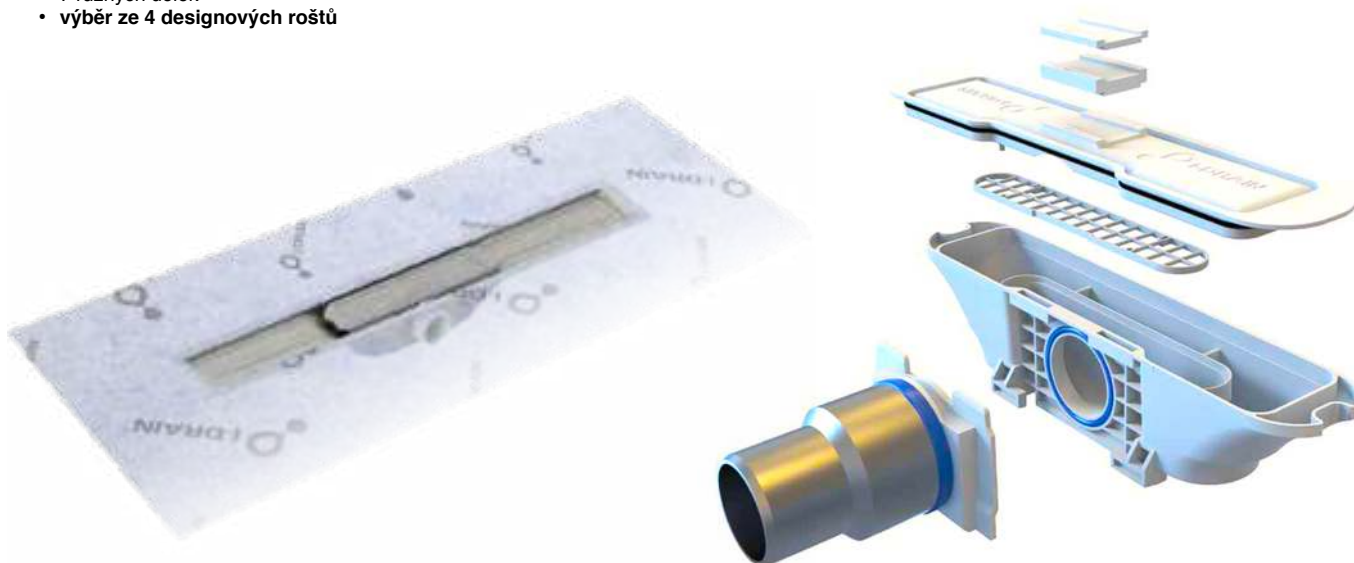

NOVINKA!

I-DRAIN® PRO – ceník 2/2020, bez DPH

POPIS:

I-Drain PRO je vylepšenou řadou standardních produktů I-Drain, která nabízí ještě větší komfort: snadnější čištění sifonu, navýšená kapacita odtoku a další vylepšení při zachování všech ostatních výhod sprchových žlabů I-Drain!

- **stavební výška pouhých 54 mm**
  - ideální nejen pro novostavby, ale také pro renovace koupelen
- **nejkvalitnější materiály**
  - hluboko tažená nerezavějící ocel 316 beze svár nebo ABS
- **dokonalá hydroizolace**
  - žlaby Linear jsou již z výroby opatřeny hydroizolační membránou
- **bezproblémová instalace**
  - polystyrénový blok I-Buddy pro pevné usazení žlabu
  - montážní PST rámeček kolem roštu pro přesnou pokládku dlažby
  - montážní video: <https://youtu.be/ToohYLY5PvQ>
- **snadná údržba**
  - vyjímatelný a velmi snadno čistitelný sifon i bez nutnosti jeho vyjmutí
- 7 různých délek
- **výběr ze 4 designových roštů**

I-DRAIN® PRO odtokové žlaby – nerezové		CZK (bez DPH)
I-DRAIN® PRO LINEAR 54 – nerez		CZK (bez DPH)
IP4M06001X1	I-DRAIN® PRO Linear 54 – 60 cm – 1 sifon	5949 Kč
IP4M07001X1	I-DRAIN® PRO Linear 54 – 70 cm – 1 sifon	6209 Kč
IP4M08001X1	I-DRAIN® PRO Linear 54 – 80 cm – 1 sifon	6488 Kč
IP4M09001X1	I-DRAIN® PRO Linear 54 – 90 cm – 1 sifon	6785 Kč
IP4M10001X1	I-DRAIN® PRO Linear 54 – 100 cm – 1 sifon	7101 Kč
IP4M11001X1	I-DRAIN® PRO Linear 54 – 110 cm – 1 sifon	7417 Kč
IP4M12001X1	I-DRAIN® PRO Linear 54 – 120 cm – 1 sifon	7696 Kč
I-DRAIN® PRO LINEAR 72 – nerez		CZK (bez DPH)
IP5M06001X1	I-DRAIN® PRO Linear 72 – 60 cm – 1 sifon	6655 Kč
IP5M07001X1	I-DRAIN® PRO Linear 72 – 70 cm – 1 sifon	6953 Kč
IP5M08001X1	I-DRAIN® PRO Linear 72 – 80 cm – 1 sifon	7269 Kč
IP5M09001X1	I-DRAIN® PRO Linear 72 – 90 cm – 1 sifon	7585 Kč
IP5M10001X1	I-DRAIN® PRO Linear 72 – 100 cm – 1 sifon	7938 Kč
IP5M11001X1	I-DRAIN® PRO Linear 72 – 110 cm – 1 sifon	8310 Kč
IP5M12001X1	I-DRAIN® PRO Linear 72 – 120 cm – 1 sifon	8607 Kč
I-DRAIN® PRO SMART 54 – nerez		CZK (bez DPH)
IP4MSD07001X1	I-DRAIN® PRO Smart 54 – 70 cm – 1 sifon	5893 Kč
IP4MSD08001X1	I-DRAIN® PRO Smart 54 – 80 cm – 1 sifon	6060 Kč
IP4MSD09001X1	I-DRAIN® PRO Smart 54 – 90 cm – 1 sifon	6413 Kč